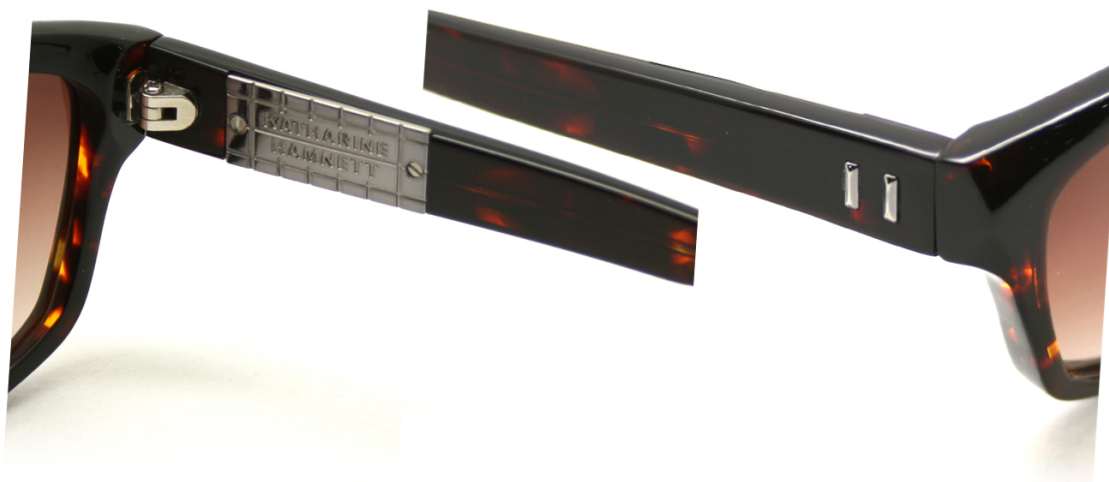

**KATHARINE HAMNETT
LONDON**

KH9982

材質：プラスチック

60□15-140

No. 2

フレームカラー：グレーササ

レンズカラー：スモークグレーハーフ

**KATHARINE HAMNETT
LONDON**

KH9983

材質：プラスチック
55□18-140

No.1
フレームカラー：ブラック
レンズカラー：アッシュグレー

**KATHARINE HAMNETT
LONDON**

KH9988

材質 F:アセテート
L:プラスチック

55□17-142

No.2

フレームカラー：ブラウンデミ

レンズカラー：アッシュグレー

**KATHARINE HAMNETT
LONDON**

KH9988

材質 F:アセテート
L:プラスチック

55□17-142

No.3
フレームカラー: グレーハーフ/グレー
レンズカラー: スモークグレーハーフ